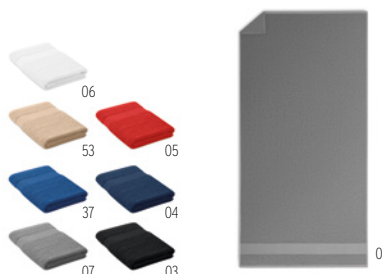

Perry MO9932

Serviette éponge en 100% coton biologique 360 gr/m². 140x70 cm. Fabriqué à partir de coton biologique produit sous un label certifié. **Dimension** 140x70 cm
Technique marquage Serigraphie*,E,T1

Prix en €	1	50	100	250	500
Marqué 1 coul*	13,70	13,30	12,58	11,90	11,36