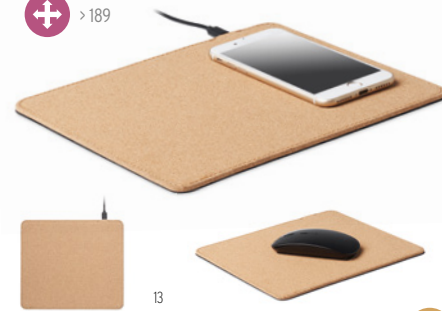

Prix en €	1	500	1000	2500	5000
Marqué 1 coul*	3,30	2,34	2,12	2,00	1,90

> 189

13

Wireless Matty MO6476

Tapis de souris en liège avec chargeur sans fil 10W et support de téléphone pliable. Sortie : DC 9V/1.1A. Compatible avec les derniers Androides, iPhone® 12 et plus récents. Taille 23cm x20cm. **Dimension** 23x20x0,5 cm
Technique marquage Serigraphie*,L