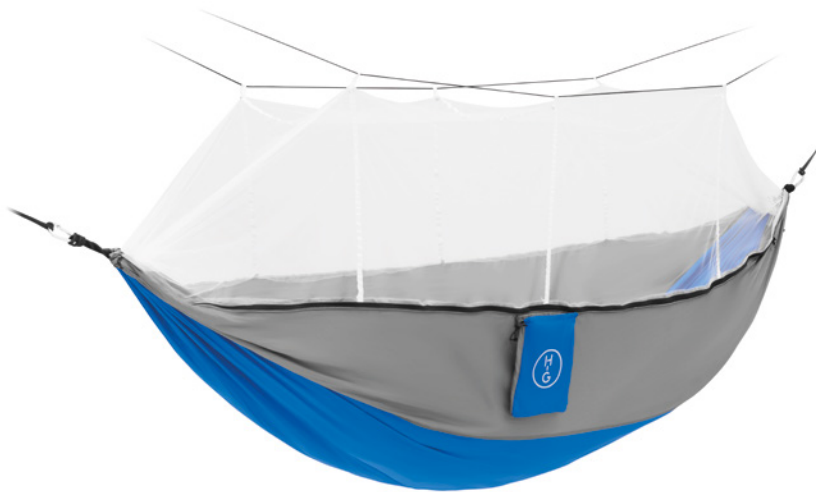

Dimension 270x140 cm **Technique marquage** Serigraphie*,T1,TD

Prix en €	1	50	100	250	500
Marqué 1 coul*	38,78	37,08	35,46	33,88	33,78

Jungle Plus MO9466

Hamac avec moustiquaire intégrée. Fabriqué en nylon léger et résistant. Pour une installation facile, la sangle et les mousquetons sont inclus.