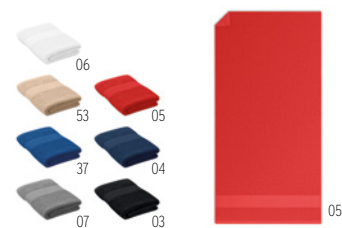

Terry MO9931

Serviette éponge 100% coton biologique 360 gr/m². 100x50 cm. Fabriqué à partir de coton biologique produit sous un label certifié. **Dimension** 100x50 cm
Technique marquage Serigraphie*,E,T1

Prix en €	1	100	250	500	1000
Marqué 1 coul*	8,34	7,62	7,12	6,78	6,50