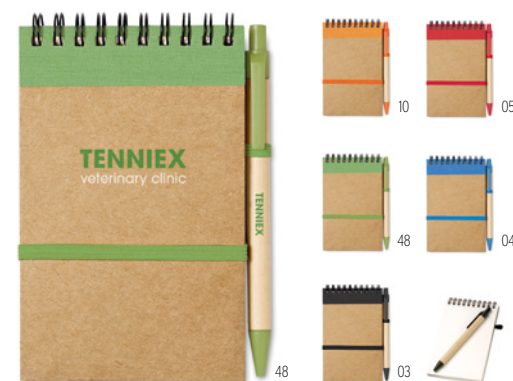

Technique marquage Tampographie*,S,D01,DL,B,L

Prix en €	1	500	1000	2500	5000
Marqué 1 coul*	3,28	2,34	2,24	2,14	2,02

Sonora IT3789

Un bloc-notes de taille moyenne de 70 pages en blanc papier recyclé avec bande élastique et stylo bille recyclé avec parties en plastique biodégradable. Encre bleue. **Dimension** 14x9x0,7 cm