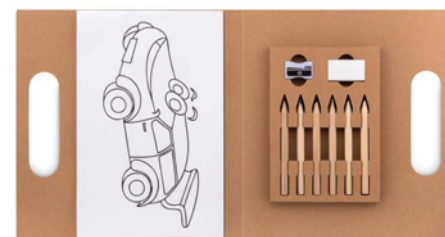

Folder2 Go MO9544

Set de coloriage pour enfants. Comprend 6 crayons de couleur, 30 feuilles à colorier un taille-crayon et une gomme. **Dimension** 20x1,6x21 cm
Technique marquage Tampographie*,S,D01,DL

Prix en €	1	250	500	1000	2500
Marqué 1 coul*	4,84	3,96	3,78	3,62	3,48