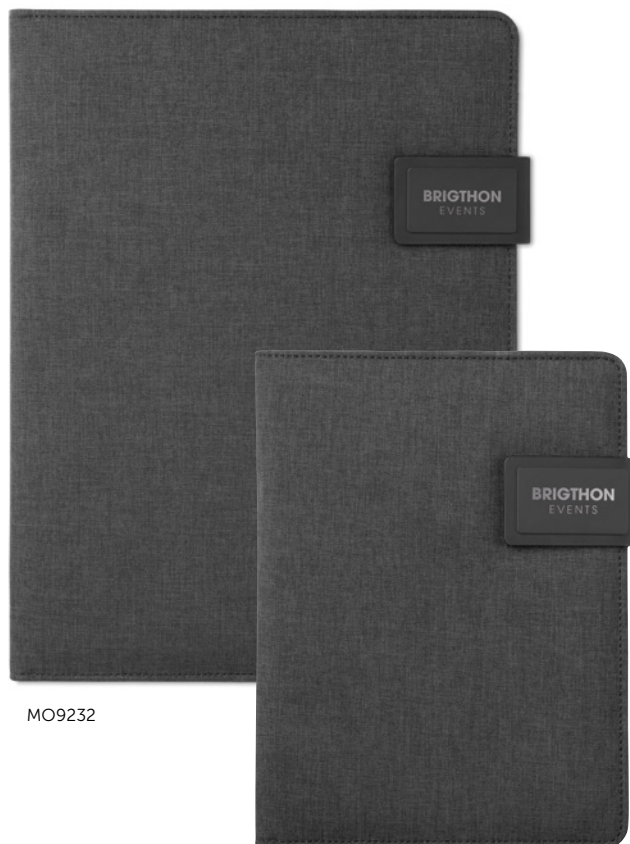

Prix en €	1	250	500	1000	2500
Marqué 1 coul*	6,02	5,06	4,80	4,62	4,38

MO9393 › 230

MO9232 › 225

MO9092 › 156

MO9232

MO9231

Powerfoldy MO9232

Conférencier A4 en lin PU avec fermeture magnétique incluant un powerbank de 4000 mAh. Connecteur intégré micro USB à type C. Comprend 20feuilles de mémo et plusieurs compartiments internes. **Dimension** 23x31x2 cm
Technique marquage Tampographie*,D01,T1,S,TD