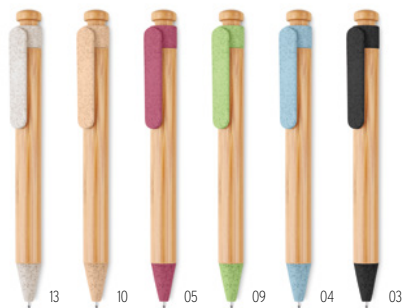

Toyama MO9481

Stylo bille poussoir avec corps en bambou et paille de blé et détails en ABS. Encre bleue. **Dimension** Ø1,2x14 cm
Technique marquage Sérigraphie circulaire*P

Prix en €	1	1000	2500	5000	10000
Marqué 1 coul*	1,76	1,08	1,06	0,96	0,90