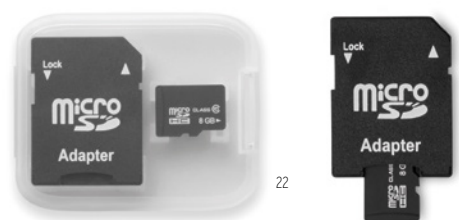

Dimension 9x7x3 cm **Technique marquage** Tampographie*

Prix en €	1	50	100	250	500
Marqué 1 coul*	92,70	88,98	85,28	81,86	81,74

Téléchargez l'application sur votre smartphone, et commencez à l'utiliser.