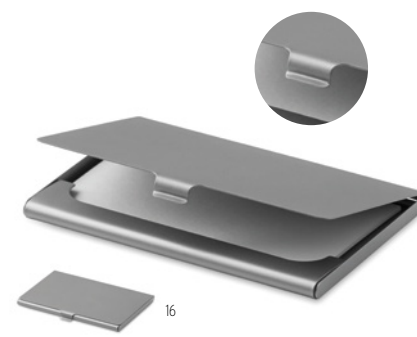

Stanwell KC2206

Etui pour cartes de visite en métal mat. **Dimension** 9x6x0,6 cm

Technique marquage Tampographie*,D01,L,PD

Prix en € 1 250 500 1000 2500
Marqué 1 coul* 5,14 4,02 3,80 3,60 3,42