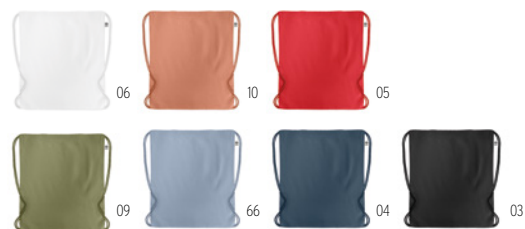

Yuki colour MO6355 140gr

Sac à cordon en coton organique. 140 gr/m². Fabriqué en coton organique certifié. **Dimension** 37x41 cm
Technique marquage Serigraphie*, T1, TD

Prix en €	1	250	500	1000	2500
Marqué 1 coul*	4,90	4,16	3,94	3,68	3,52