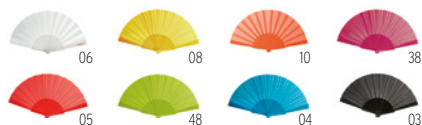

Fanny KC6733

Eventail. Pour les jours de forte chaleur c'est l'objet indispensable. **Dimension** 23x43x2,3 cm
Technique marquage Tampographie*

Prix en €	1	500	1000	2500	5000
Marqué 1 coul*	2,96	1,88	1,80	1,68	1,56

Eventail en bois et tissu polyester avec motif arc-en-ciel. **Dimension** 3,5x2,2x23,2 cm
Technique marquage Tampographie*,L

Prix en €	1	250	500	1000	2500
Marqué 1 coul*	4,78	3,82	3,58	3,44	3,26