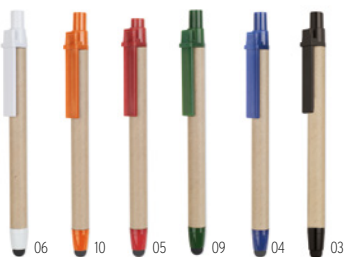

Cartoon IT3780

Stylo bille à poussoir en plastique de maïs biodégradable (100%) et corps du stylo en carton. Encre bleue. **Dimension** Ø1x14 cm

Technique marquage Sérigraphie circulaire*, P,PD

Prix en €   1   1000   2500   5000   10000
Marqué 1 coul*   1,10   0,40   0,38   0,34   0,30

Cartoon Coloured MO9830

Stylo-bille à bouton-poussoir avec le corps en papier et attributs composés à 100% en PLA maïs. Encre bleue. **Dimension** Ø1x14 cm

Technique marquage Sérigraphie circulaire*, P,PD

Prix en €   1   1000   2500   5000   10000
Marqué 1 coul*   1,12   0,42   0,40   0,36   0,32

Recytouch MO8089

Stylo bille automatique. Corps en carton recyclé et pointe et clip en ABS. Encre bleue, embout sensible. **Dimension** Ø1x13,5 cm

Technique marquage Sérigraphie circulaire*, P,PD

Prix en €   1   1000   2500   5000   10000
Marqué 1 coul*   1,10   0,40   0,38   0,34   0,30

COLLECTION ECRITURE BASE EN PAPIER