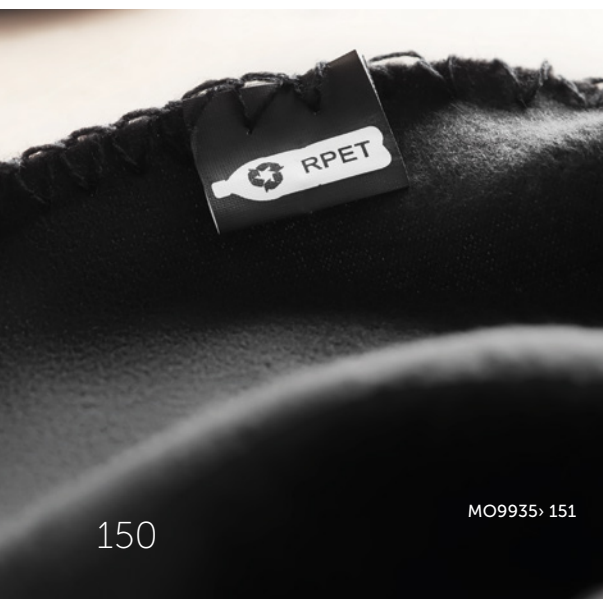

150

MO9935 › 151