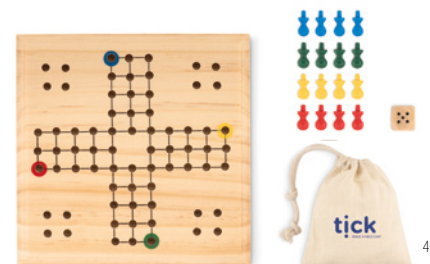

Ludo MO6110

Jeu de solitaire en bois. **Dimension** 12x12x1,5 cm

Technique marquage Tampographie*,DOI,DL,L,S,TI,TD

Prix en €	1	100	250	500	1000
Marqué 1 coul*	7,46	6,64	6,30	5,96	5,72