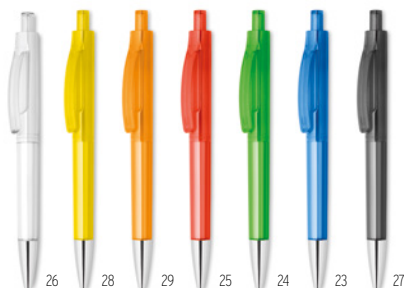

06

Whiteswan MO7793

Stylo à bille Twist en ABS. Encre bleue. **Dimension** Ø1,2x14,5 cm

Technique marquage Tampographie*

Prix en €	1	1000	2500	5000	10000
Marqué 1 coul*	1,24	0,56	0,54	0,48	0,44

10

Lucerne MO8813