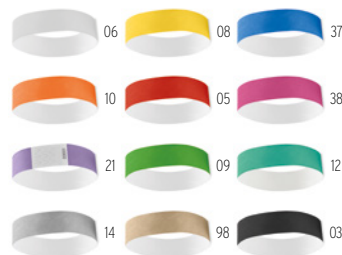

05

Tyvek MO8942

Planche de 10 Bracelets DuPont™
 Tyvek® 19 mm de largeur. Numerotation unique sur chaque bracelet. **Dimension** 24,5x19 cm
Technique marquage Sérigraphie*
 Prix en € 1 1000 2500 5000 10000
 Marqué 1 coul* 2,02 1,06 1,00 0,94 0,88