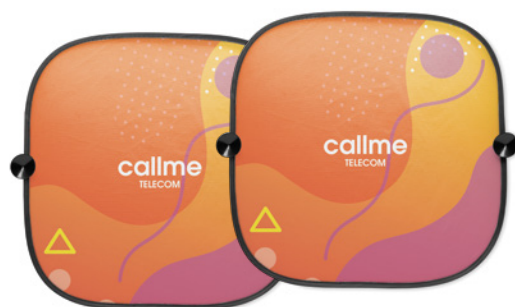

Sombra Light MO8675

Set de deux pare-soleil pour voiture en polyester. Comprend deux ventouse de fixation. **Dimension** 44x36 cm **Technique marquage** Sublimation *

Prix en €	1	500	1000	2500	5000
Marqué 1 coul*	4,60	3,38	3,28	3,14	3,08