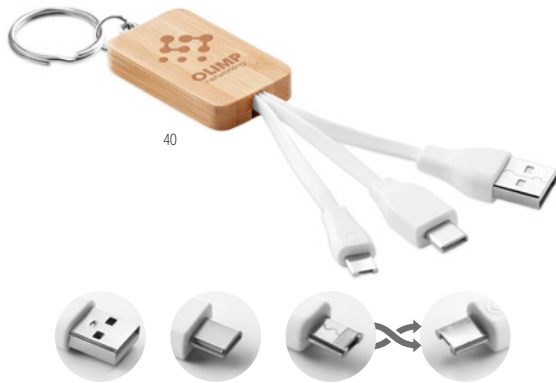

Clauer MO9888

Porte-clés en bambou avec câble de chargement USB-A vers Micro-B (broche 2 en 1) et type C. **Dimension** 12,5x2,7x0,8 cm
Technique marquage Tampographie*,D01,DL,L

Prix en €	1	250	500	1000	2500
Marqué 1 coul*	6,26	5,28	5,02	4,80	4,58