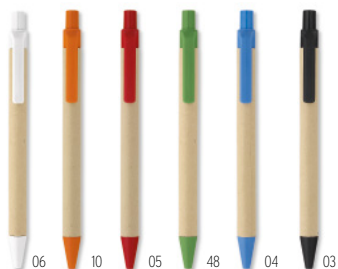

Cartoon IT3780

Stylo bille à poussoir en plastique de maïs biodégradable (100%) et corps du stylo en carton. Encre bleue. **Dimension** Ø1x14 cm

Technique marquage Sérigraphie circulaire*, P,PD

Prix en €   1   1000   2500   5000   10000
Marqué 1 coul*   1,10   0,40   0,38   0,34   0,30