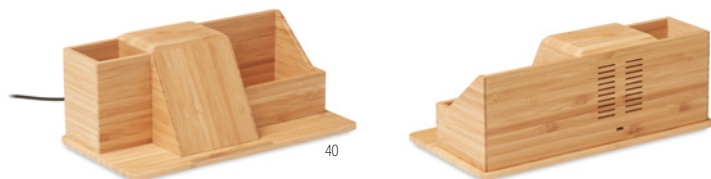

Dimension Ø5,9x0,4 cm **Technique marquage** Tampographie*,DL,D01

Prix en €	1	50	100	250	500
Marqué 1 coul*	17,24	16,90	15,92	15,22	14,60

Groovy MO6345

Organisateur de bureau en bambou et porte-stylo avec support pour chargement sans fil 10W. Sortie : DC 9V/1.1A (10W) pour une charge rapide. Compatible avec les derniers Androides, iPhone® 8 et plus récents.