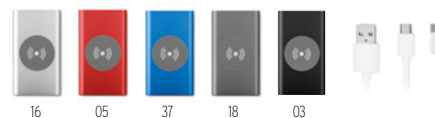

Power&Wireless MO9498

Technique marquage Tampographie*,L,DO1,DL,PD

Prix en €	1	50	100	250	500
Marqué 1 coul*	23,16	21,92	20,70	19,76	19,64