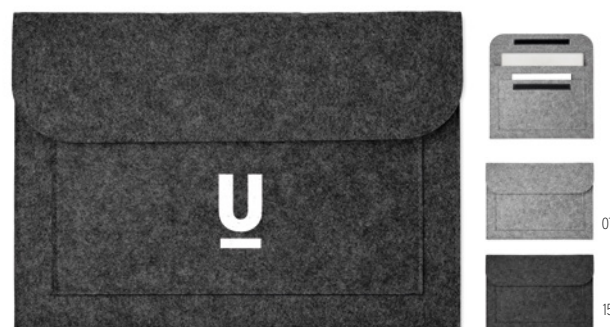

Pouchlo MO9818 15"

Porte-documents ou pochette en RPET feutre, pour ordinateur portable 15 pouces, épaisseur 2 mm, avec poche frontale et fermeture autoagrippante. **Dimension** 37x26 cm **Technique marquage** Serigraphie*,TI,TD

Prix en €	1	250	500	1000	2500
Marqué 1 coul*	5,84	4,84	4,60	4,40	4,16