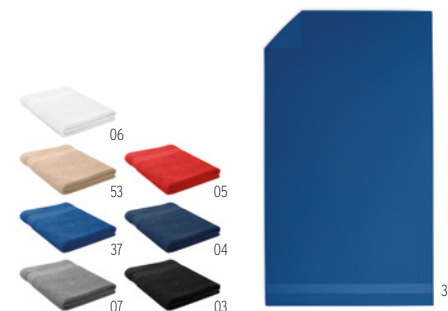

Merry MO9933

Serviette éponge en 100% coton biologique 360 gr/m². 180x100 cm. Fabriqué à partir de coton biologique produit sous un label certifié. **Dimension** 180x100 cm
Technique marquage Serigraphie*,E,T1

Prix en €	1	50	100	250	500
Marqué 1 coul*	26,44	25,16	23,98	22,84	22,72